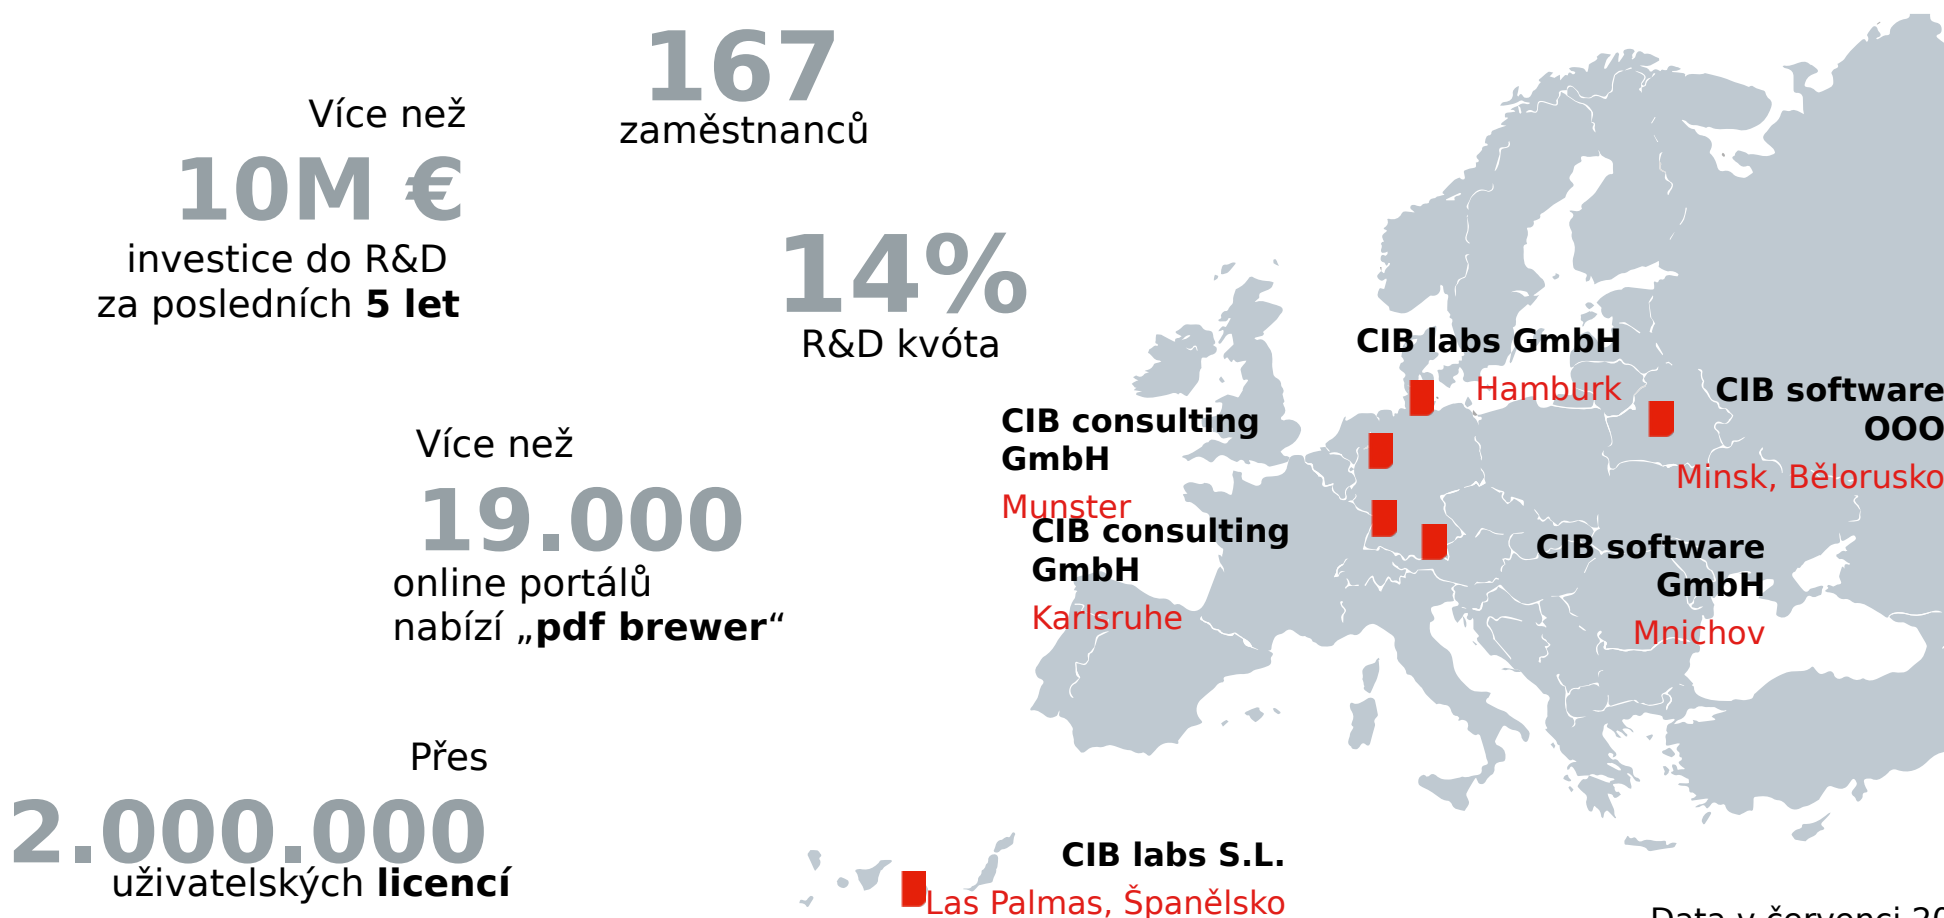


LIBREOFFICE POWERED BY CIB

CIB SOFTWARE GMBH
LIBREOFFICE CONFERENCE BRNO
AUGUST 24, 2017

STRUČNÝ PŘEHLED

Computer Integrated Business (CIB) je ta správná adresa pro komplexní správu dokumentu.

Data v červenci 2016

O FIRMĚ

Computer Integrated Business (CIB) nabízí řešení a postupy v oblasti komplexní správy dokumentů pro bankovní instituce, pojišťovnictví a státní správu

- 167 zaměstnanců na pobočkách v Mnichově, Karlsruhe, Hamburku, Muensteru, Minsku a Las Palmas
- Více než 300 velkých a středních firem s dlouhodobými smluvními kontrakty o podpoře zabezpečuje pravidelní roční příjem
- Více než 160.000 zákazníků - fyzických osob
- > 19.000 online portálů nabízí CIB pdf brewer ke stažení
- Přes 2 miliony vydaných licencí
- CIB pomáhá svým zákazníkům vyprodukovat více než 500 milionů dokumentů ročně